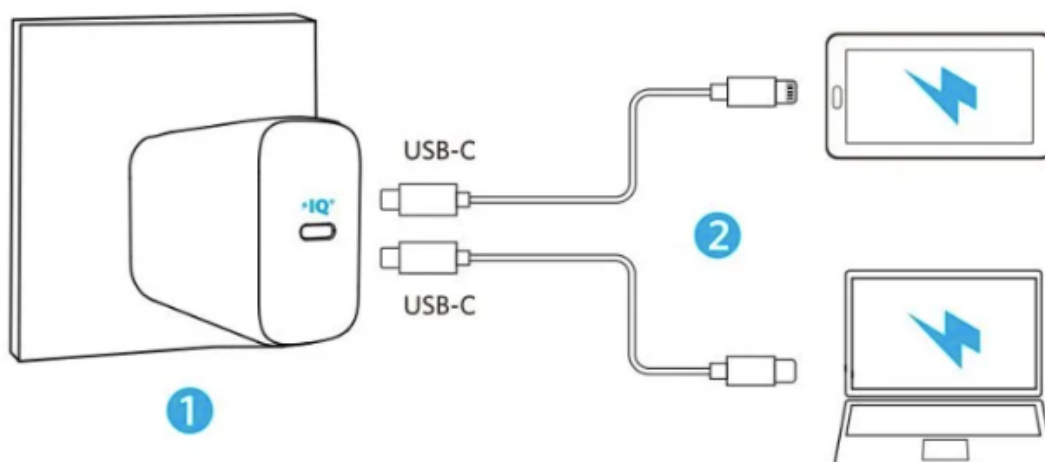

Atenție

Atenție Citiți toate instrucțiunile înainte de a utiliza produsul.

Produsul este proiectat pentru utilizare numai cu echipamente IT.

Temperatura maximă a mediului în timpul utilizării aparatului nu trebuie să depășească 25°C.

Sursele de flacără liberă, cum ar fi lumânările, nu trebuie plasate pe produs.

Deconectarea de la tensiunea de linie se face prin mufa AC.

În cazul ștecherelor sparte, produsul trebuie aruncat.

Dacă doriți să curățați produsul, utilizați doar o cârpă sau o perie uscată.

Priza trebuie instalată în apropierea echipamentului și trebuie să fie ușor accesibilă.

Sursa de alimentare nu este destinată a fi reparată de către personalul de service în caz de defecțiune sau defect al componentei (produsul poate fi aruncat).

Utilizarea produsului

NOTĂ: Pentru cea mai rapidă și mai sigură încărcare, utilizați un cablu Anker®, cablul original al dispozitivului sau un alt cablu certificat (cum ar fi MM).