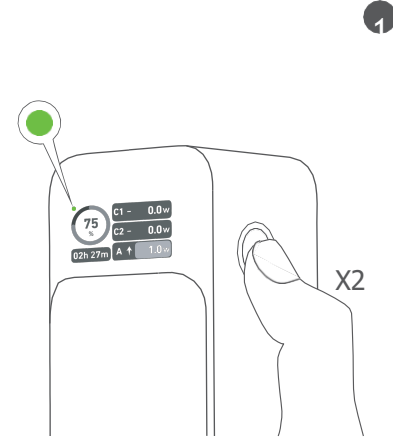

**ANKER**

SERIES 7

**ANKER 737 POWER BANK**  
(PowerCore 24K)  
**GHID DE PORNIRE**  
**RAPIDĂ**

**Încărcarea dispozitivelor**

**Reîncărcarea bateriei externe**

**Modul de încărcare Trickle-Charging**

Încărcați accesoriile în modul de încărcare Trickle-Charging..

Product Number: A1289 51005003422 V01

Pentru a ieși din modul de încărcare Trickle Charging.

**Ghidul ecranului LCD**

Baterie rămasă USB-C 1 Input / Output

75% C1 ↑ 100.0w C2 - 0.0w

02h 27m A ↑ 18.0w

USB-A Output USB-C 2 Output

1735 wh 1024

Total Output Screen Uses

**Auto Screen Off**

Long press for 2s to switch

On Off

**製品の仕様**  
**Specificatii**

|                          |   |
|--------------------------|---|
| Capacitatea celulei      | 24000mAh<br>(4000mAh*6pcs)                          |
| Intrare USB-C 1          | 5V=3A / 9V=3A / 15V=3A / 20V=5A / 28V 5A (140W Max) |
| Ieșire USB-C 1 / USB-C 2 | 5V=3A / 9V=3A / 15V=3A / 20V 5A / 28V 5A (140W Max) |
| Ieșire USB-A             | 5V 3A / 9V 2A / 12V 1.5A(18W Max)                   |