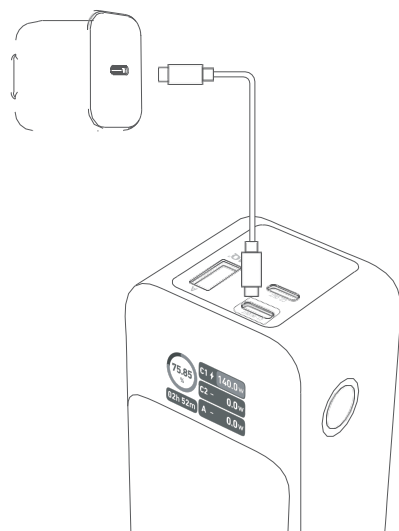

**ANKER**

SERIES 7

**ANKER 737 POWER BANK**  
(PowerCore 24K)  
**GHID DE PORNIRE**  
**RAPIDĂ**

**Încărcarea dispozitivelor**

**Reîncărcarea bateriei externe**

**Modul de încărcare Trickle-Charging**

Încărcați accesoriile în modul de încărcare Trickle-Charging..

Product Number: A1289 51005003422 V01

Pentru a ieși din modul de încărcare Trickle Charging.

**Ghidul ecranului LCD**

Baterie rămasă USB-C 1 Input / Output

75% C1 ↑ 100.0w C2 - 0.0w

02h 27m A ↑ 18.0w

USB-A Output USB-C 2 Output

1735 wh 1024

Total Output Screen Uses

**Auto Screen Off**

Long press for 2s to switch

On Off

**製品の仕様**  
**Specificatii**

|                          |   |
|--------------------------|---|
| Capacitatea celulei      | 24000mAh<br>(4000mAh*6pcs)                          |
| Intrare USB-C 1          | 5V=3A / 9V=3A / 15V=3A / 20V=5A / 28V 5A (140W Max) |
| Ieșire USB-C 1 / USB-C 2 | 5V=3A / 9V=3A / 15V=3A / 20V 5A / 28V 5A (140W Max) |
| Ieșire USB-A             | 5V 3A / 9V 2A / 12V 1.5A(18W Max)                   |