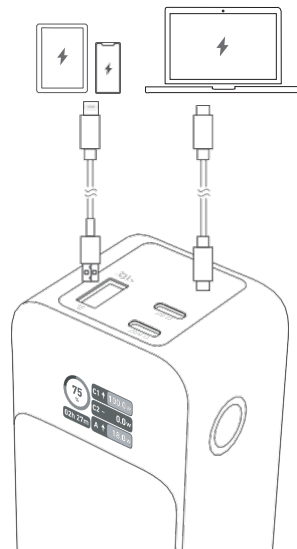

**ANKER**

SERIES 7

**ANKER 737 POWER BANK**  
(PowerCore 24K)  
**GHID DE PORNIRE**  
**RAPIDĂ**

**Încărcarea dispozitivelor**

**Reîncărcarea bateriei externe**

**Modul de încărcare Trickle-Charging**

Încărcați accesoriile în modul de încărcare Trickle-Charging..

Product Number: A1289 51005003422 V01

Pentru a ieși din modul de încărcare Trickle Charging.

**Ghidul ecranului LCD**

Baterie rămasă USB-C 1 Input / Output

75% C1 ↑ 100.0w C2 - 0.0w

02h 27m A ↑ 18.0w

USB-A Output USB-C 2 Output

1735 wh 1024

Total Output Screen Uses

**Auto Screen Off**

Long press for 2s to switch

On Off

**製品の仕様**  
**Specificatii**

|                          |   |
|--------------------------|---|
| Capacitatea celulei      | 24000mAh<br>(4000mAh*6pcs)                          |
| Intrare USB-C 1          | 5V=3A / 9V=3A / 15V=3A / 20V=5A / 28V 5A (140W Max) |
| Ieșire USB-C 1 / USB-C 2 | 5V=3A / 9V=3A / 15V=3A / 20V 5A / 28V 5A (140W Max) |
| Ieșire USB-A             | 5V 3A / 9V 2A / 12V 1.5A(18W Max)                   |