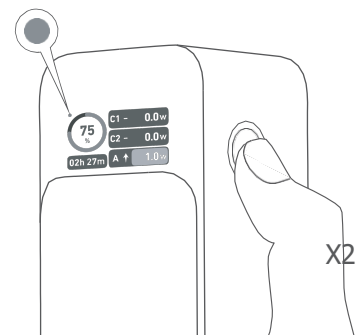

Product Number: A1289 51005003422 V01

Pentru a ieși din modul de încărcare Trickle Charging.

**Ghidul ecranului LCD**

Baterie rămasă USB-C 1 Input / Output

75% C1 ↑ 100.0w C2 - 0.0w

02h 27m A ↑ 18.0w

USB-A Output USB-C 2 Output

1735 wh 1024

Total Output Screen Uses

**Auto Screen Off**

Long press for 2s to switch

On Off

**製品の仕様**  
**Specificatii**

|                          |   |
|--------------------------|---|
| Capacitatea celulei      | 24000mAh<br>(4000mAh*6pcs)                          |
| Intrare USB-C 1          | 5V=3A / 9V=3A / 15V=3A / 20V=5A / 28V 5A (140W Max) |
| Ieșire USB-C 1 / USB-C 2 | 5V=3A / 9V=3A / 15V=3A / 20V 5A / 28V 5A (140W Max) |
| Ieșire USB-A             | 5V 3A / 9V 2A / 12V 1.5A(18W Max)                   |