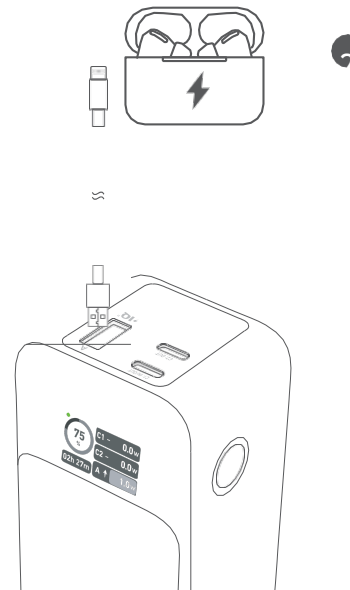

Pentru întrebări frecvente și mai multe informații, vă rugăm să vizitați:
anker.com/support

@anker_official @Anker_Deutschland @AnkerOfficial
@anker_jp @Anker_Japan @Anker_JP
@Anker

Product Number: A1289 51005003422 V01