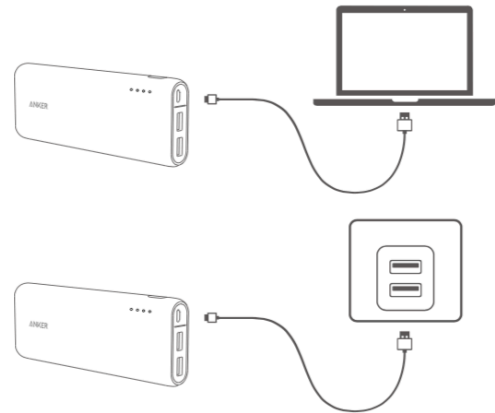

Ghid de Utilizare

Baterie externa Anker PowerCore 20000 mAh cu Quick Charge 3.0

Cum se utilizeaza PowerCore

Verificati nivelul de incarcare:

Incarcare dispozitiv:

1

Incarcarea bateriei PowerCore

Cand bateria este complet incarcata LED-urile indicatoare se sting.

Pentru o incarcare rapida a bateriei PowerCore recomandam utilizarea unui incarcator USB Anker

2

Specificatii Tehnice

Capacitate	20000 mAh / 72Wh
Intrare	DC 5V / 2A
Iesire	DC 5V / 1A
Iesire QC 3.0	DC 5-6V/3A ; 6-9V/2A ; 9-12A/1.5A
Dimensiuni	166 x 62 x 22 mm
Greutate	369 grame