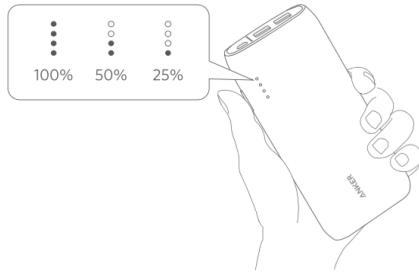

Ghid de Utilizare

Baterie externa Anker PowerCore 20000 mAh cu Quick Charge 3.0

Cum se utilizeaza PowerCore

Verificati nivelul de incarcare:

Incarcare dispozitiv:

1

Incarcarea bateriei PowerCore

Cand bateria este complet incarcata LED-urile indicatoare se sting.