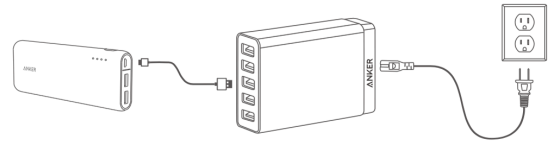

Ghid de Utilizare

Baterie externa Anker PowerCore 20000 mAh cu Quick Charge 3.0

Cum se utilizeaza PowerCore

Verificati nivelul de incarcare:

Incarcare dispozitiv:

1

Incarcarea bateriei PowerCore

Cand bateria este complet incarcata LED-urile indicatoare se sting.

Pentru o incarcare rapida a bateriei PowerCore recomandam utilizarea unui incarcator USB Anker

2

Specificatii Tehnice

Capacitate	20000 mAh / 72Wh
Intrare	DC 5V / 2A
Iesire	DC 5V / 1A
Iesire QC 3.0	DC 5-6V/3A ; 6-9V/2A ; 9-12A/1.5A
Dimensiuni	166 x 62 x 22 mm
Greutate	369 grame