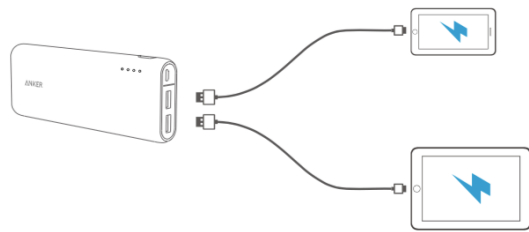

Ghid de Utilizare

Baterie externa Anker PowerCore 20000 mAh cu Quick Charge 3.0

Cum se utilizeaza PowerCore

Verificati nivelul de incarcare:

Incarcare dispozitiv:

1

Incarcarea bateriei PowerCore

Cand bateria este complet incarcata LED-urile indicatoare se sting.

Pentru o incarcare rapida a bateriei PowerCore recomandam utilizarea unui incarcator USB Anker

2

Specificatii Tehnice

Capacitate	20000 mAh / 72Wh
Intrare	DC 5V / 2A
Iesire	DC 5V / 1A
Iesire QC 3.0	DC 5-6V/3A ; 6-9V/2A ; 9-12A/1.5A
Dimensiuni	166 x 62 x 22 mm
Greutate	369 grame