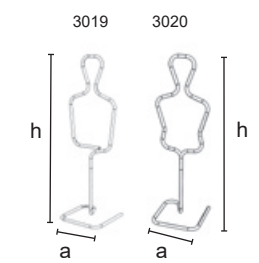

	CUA700	CUA700L				
	h = 650/1650 a = 1000 b = 740	h = 650/1650 a = 1000 b = 740				
	15,00	41,00				
	30/pallet	15/pallet				
	CR VS V	CR VS V				
	207,00	187,00	133,00	519,00	499,00	459,00

manichini

3017

Metal man dummy, tube Ø 28.

C		3017	
	h = 1710 a = 440		
	4,00		
	1/pack		
	CR - VS	V	
€	55,90	42,80	

3018

Metal women dummy, tube Ø 28.

C		3018	
	h = 1680 a = 440		
	3,90		
	1/pack		
	CR - VS	V	
€	55,90	42,80	

3019 bambino / child / enfant / мальчик

3020 bambina / child / enfant / девочка

Metal child dummy, tube Ø 20.

C		3019		3020	
	h = 1360 a = 370			h = 1360 a = 370	
	2,30			2,20	
	1/pack			1/pack	
	CR - VS	V		CR - VS	V
€	42,80	38,50		42,80	38,50

8.2 manichini

8.2 manichini

5011

Flat round metal base.

C 5011	
	h = min 855 max 1500 a = Ø 300 b = 730
	3,60
	1/pack
	CR - VS V
€	41,70 27,80

5025

Busts base, rectangular metal plate thickness 4 mm.

C 5025	
	a = 250 b = 350 c = 750 d = Ø 25 h = min 825 max 1470
	3,90
	1/pack
	CR - VS V
€	44,00 38,50