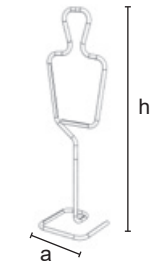

	CUA700	CUA700L				
	h = 650/1650 a = 1000 b = 740	h = 650/1650 a = 1000 b = 740				
	15,00	41,00				
	30/pallet	15/pallet				
	CR VS V	CR VS V				
	207,00	187,00	133,00	519,00	499,00	459,00

manichini

3017

Metal man dummy, tube Ø 28.

C		3017	
	h = 1710 a = 440		
	4,00		
	1/pack		
	CR - VS	V	
€	55,90	42,80	

3018

Metal women dummy, tube Ø 28.

C		3018	
	h = 1680 a = 440		
	3,90		
	1/pack		
	CR - VS	V	
€	55,90	42,80	