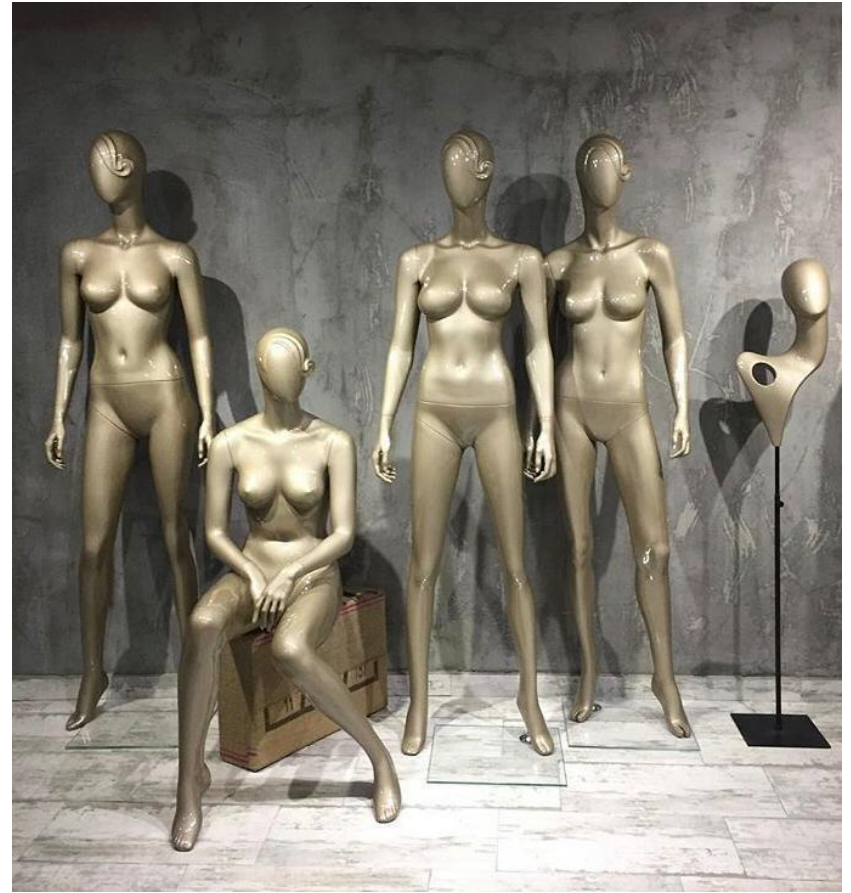

506 SERISI

www.euromchrom.ro