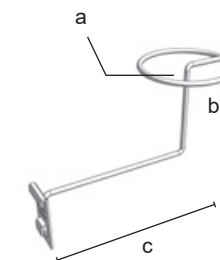

6089

Hat holder.

C	6089	
	a = Ø 120	
mm	b = 125	
	c = 200	
	0,22	
Kg		
	2/pack	
Pcs		
	CR - VS - V	
€	5,35