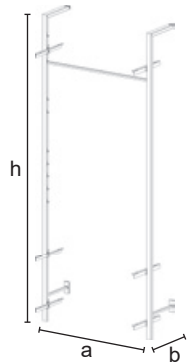

9460B/C KIT

Wall solution with uprights H 2400 mm, equipped with 1 hanging rail and 3 pairs of brackets (shelves not included).

Art. / Apr.:
n.1 - 9412DX/SX | n.2 - 9404+2606 | n.3 - 9443DX/SX | n.1 - 9453B/C

	9460B	9460C
mm	h = 2400 a = 982 b = 460 = art. 2500 900x400	h = 2400 a = 682 b = 460 = art. 2560 600x400
Kg	12,92	12,74
Pcs	1/kit	1/kit
	CR - VS | V	CR - VS | V
€	164,15 | 154,20	162,20 | 152,25