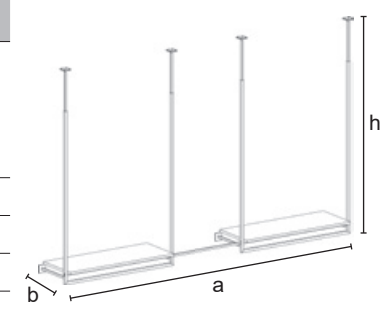

Art. / Apr.:
n.2 - 9670 | n.4 - 9672 | n.2 - 9651 | n.2 - 9652 | n.1 - 9653A | n.2 - 9655B

C	9675 KIT	
	h = min 1300 max 1720 a = 2490 b = 320 = art. 2507 - 900x350 = art. 2500 - 900x400	
	10,00	
	1/kit	
	CR - VS	V
€	339,80	306,40