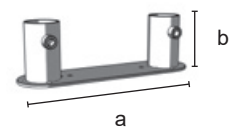

2-tube base for pillar art. 7000.

C	7017
	a = 170 b = 50
	0,23
	1/pack
	CR - VS | V
€	10,40 | 9,75