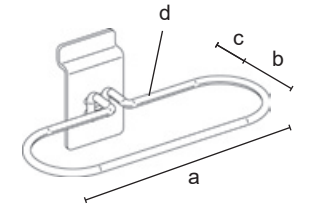

2.11 Dogato

8022
Double hook support.

C	8022
	a = 250 b = 206 c = Ø 8
	0,34
	2/pack
	CR - VS - V
	5,35

8023
Shoe-holder.

C	8023
	a = 206 b = 75 c = 30 d = Ø 6
	0,19
	2/pack
	CR - VS - V
	5,05

8024
Metal sheet shoe-holder.