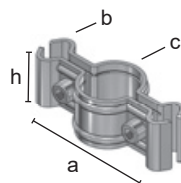

6034

"T" shaped base h 810 mm for grill rack.

C 6034	
mm	h = 835 - Ø 25 a = 600 - Ø 32
Kg	1,30
Pcs	2/pack
	CR - VS V
€	16,05 15,00

2.12 Griglia

2.12 Griglia

6036A/B

Blister hook, wire Ø6 mm

C	6036A	6036B
	a = 100	a = 150
	0,07	0,09
	5/pack	5/pack
	CR - VS - V	CR - VS - V
€	2,45	2,55