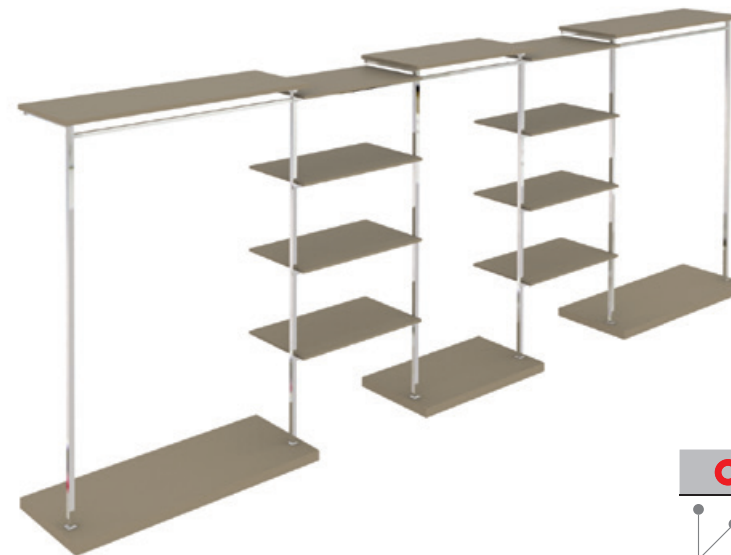

2.4 Cuadro

KIT 05

Five-span wall modular solution H 1460 mm, with hanging rail bars, complete of wooden elements.

Art.:
n.6 - 9600 | n.6 - 9612 | n.5 - 9653A
n.4 - 9651 | n.2 - 9652 | n.3 - 9625A/D
n.3 - 2510A/D

	KIT 05A	KIT 05D
	h = 1460 a = 3180 b = 400	h = 1460 a = 3180 b = 400
mm		
	45,57	43,56
Kg		
	1/kit	1/kit
Pcs		
	BIANCO/NERO LUCIDO GLOSSY WHITE/BLACK BLANCO/NOIR BRILLANT БЕЛЫЙ/ЧЕРНЫЙ ГЛЯНЕЦ	OLDKING OLDKING OLDKING OLDKING
	CR - VS V	CR - VS V
€	468,75 442,85	478,20 452,30

2.4 Cuadro

KIT 06

Five-span wall modular solution H 1460 mm, with hanging rail bars and shelves, complete of wooden elements.

Art.:
n.2 - 9600 | n.4 - 9601 | n.6 - 9612
n.1 - 9653A | n.2 - 9653B | n.8 - 9655A
n.4 - 9651 | n.14 - 9652 | n.1 - 9625A/D
n.2 - 9626A/D | n.8 - 2506A/D | n.1 - 2510A/D
n.2 - 2512A/D

	KIT 06A	KIT 06D
	h = 1460 a = 3780 b = 400	h = 1460 a = 3780 b = 400
mm		
	75,81	73,24
Kg		
	1/kit	1/kit
Pcs		
	BIANCO/NERO LUCIDO GLOSSY WHITE/BLACK BLANCO/NOIR BRILLANT БЕЛЫЙ/ЧЕРНЫЙ ГЛЯНЕЦ	OLDKING OLDKING OLDKING OLDKING
	CR - VS V	CR - VS V
€	816,95 775,15	814,60 772,80