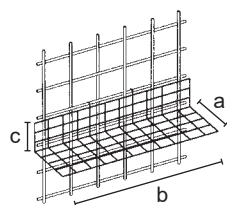

2.12 Griglia

2.12 Griglia

6048A / 6049A

"L" grill plate.

C	6048A	6049A
	a = 200 b = 400 c = 155	a = 300 b = 400 c = 155
	0,55	0,71
	2/pack	2/pack
	CR - VS V	CR - VS V
€	13,25 11,65	14,00 12,50

6050B

Side shoe support.

C	6050B
	a = 125 b = 325 c = 80
	0,28
	2/pack
	CR - VS V
€	12,95 10,70

6051A/B/C/D

Simple blister holder wire hook.

C	6051A	6051B	6051C	6051D
	a = 100	a = 150	a = 200	a = 300
	0,06	0,07	0,08	0,10
	5/pack	5/pack	5/pack	5/pack
	CR - VS - V	CR - VS - V	CR - VS - V	CR - VS - V
€	1,90	2,00	2,10	2,20

6052A/B/C

Double blister holder wire hook.

C	6052A	6052B	6052C
	a = 150	a = 200	a = 300
	0,10	0,12	0,14
	5/pack	5/pack	5/pack
	CR - VS - V	CR - VS - V	CR - VS - V
€	2,60	2,70	2,80

6069A/B/C

Double blister holder wire hook.

C	6069A	6069B	6069C
	a = 150	a = 200	a = 300
	0,10	0,12	0,15
	5/pack	5/pack	5/pack
	CR - VS - V	CR - VS - V	CR - VS - V
€	4,30	4,40	4,50