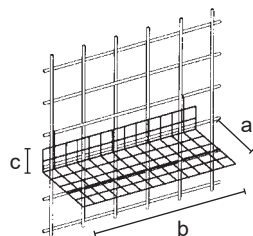

6051A/B/C/D

Simple blister holder wire hook.

C	6051A	6051B	6051C	6051D
	a = 100	a = 150	a = 200	a = 300
	0,06	0,07	0,08	0,10
	5/pack	5/pack	5/pack	5/pack
	CR - VS - V	CR - VS - V	CR - VS - V	CR - VS - V
€	1,90	2,00	2,10	2,20