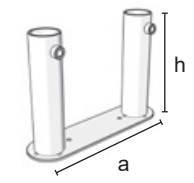

C	7036	
	h = 120	a = 170
Kg	0,37	
Pcs	1/pack	
	CR - VS	V
€	11,15	10,15