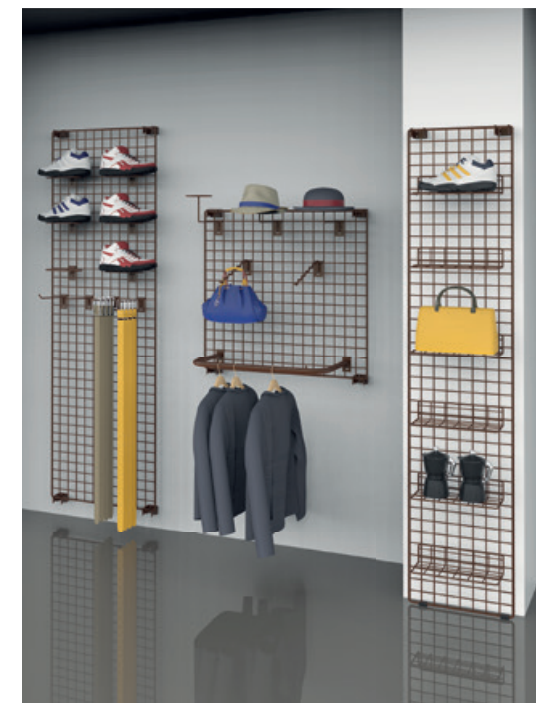

2.12 Griglia

2.12 Griglia

6036A/B

Blister hook, wire Ø6 mm

C	6036A	6036B
	a = 100	a = 150
	0,07	0,09
	5/pack	5/pack
	CR - VS - V	CR - VS - V
€	2,45	2,55

6040A/C

Hanging bar.

C	6040A	6040C		
	a = 550	a = 950		
	0,77	1,10		
	2/pack	2/pack		
	CR - VS	V	CR - VS	V
€	15,00	13,50	16,05	14,45

6037A/B

Blister holder hook.

C	6037A	6037B
	a = 200	a = 300
	0,10	0,12
	5/pack	5/pack
	CR - VS - V	CR - VS - V
€	2,70	2,80

6085A/B/C

Crochet blister avec porte-pièces, fil Ø6 mm.

C	6085A	6085B	6085C
	a = 150	a = 200	a = 300
	0,15	0,16	0,21
	2/pack	2/pack	2/pack
	CR - VS - V	CR - VS - V	CR - VS - V
€	4,30	4,40	4,60