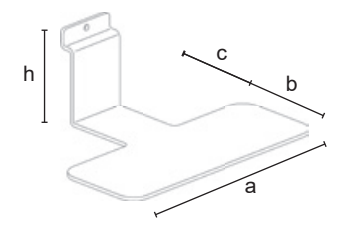

C	8024
	a = 200 b = 80 c = 60 h = 66
	0,43
	1/pack
	VS - V
	6,00