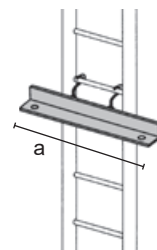

7014 + 7014
fixed
7014 + 7031
removable