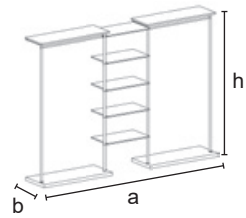

KIT 04

Three-span wall modular solution H 1800 mm, with hanging rail bars and shelves, complete of wooden elements.

Art.:
n.2 - 9600A | n.2 - 9601A | n.4 - 9612 | n.2 - 9653B | n.5 - 9655A | n.2 - 9651
n.10 - 9652 | n.2 - 9626A/D | n.5 - 2506A/D | n.2 - 2512A/D

	KIT 04A		KIT 04D	
	h = 1800	h = 1800	h = 1800	h = 1800
	a = 2540	a = 2540	a = 2540	a = 2540
	b = 400	b = 400	b = 400	b = 400
	54,06	52,16		
	1/kit	1/kit		
	BIANCO/NERO LUCIDO GLOSSY WHITE/BLACK BLANC/NOIR BRILLANT БЕЛЫЙ/ЧЕРНЫЙ ГЛЯНЕЦ		OLDKING OLDKING OLDKING OLDKING	
	CR - VS	V	CR - VS	V
€	560,30	523,40	557,35	520,45