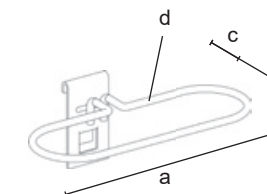

6023

Shoe-holder.

C	6023	
	a = 206	
mm	b = 75	
	c = 30	
	d = Ø6	
	0,19	
Kg		
	2/pack	
Pcs		
	CR - VS - V	
€	5,05