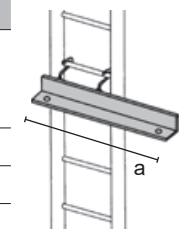

7015DX		7016SX	
	a = 300		a = 300	
mm				
	0,22		0,22	
	5/pack		5/pack	
	CR - VS	V	CR - VS	V
€	4,50	4,40	4,50	4,40