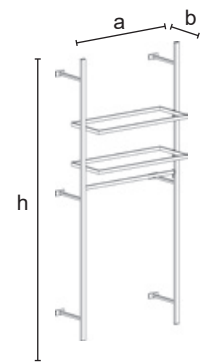

C	2614A		2614B		2614C	
	h = 2400 a = 1108 b = 495 = art. 2508 1000x350x12		h = 2400 a = 1008 b = 495 = art. 2507 900x350x12		h = 2400 a = 708 b = 495 = art. 2506 600x350x12	
	15,70		15,20		14,10	
	1/kit		1/kit		1/kit	
	CR - VS	V	CR - VS	V	CR - VS	V
€	254,25	221,60	249,65	217,50	240,20	209,00