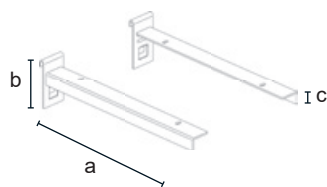

C	6069A	6069B	6069C
	a = 150	a = 200	a = 300
	0,10	0,12	0,15
	5/pack	5/pack	5/pack
	CR - VS - V	CR - VS - V	CR - VS - V
€	4,30	4,40	4,50

6070DX/SX

Pair of shelf brackets.

C 6070DX/SX	
 mm	a = 300 b = 31 c = 20
 Kg	0,44
 Pcs	1dx-1sx/pack
 CR - VS	V
€	8,50 7,90