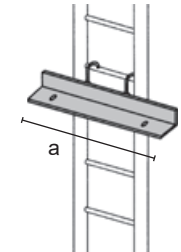

7014 + 7031
removable