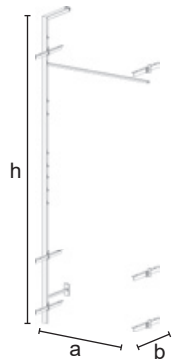

9460EB/C KIT

Extension KIT for wall solution with upright H 2400 mm, equipped with 1 hanging rail and 3 pairs of brackets (shelves not included).

Art. / Apr.:
n.1 - 9413 | n.1 - 9404+2606 | n.3 - 9443DX/SX | n.1 - 9453B/C

	9460EB	9460EC
mm	h = 2400 a = 942 b = 460 = art. 2500 900x400	h = 2400 a = 642 b = 460 = art. 2560 600x400
Kg	7,60	7,40
Pcs	1/kit	1/kit
	CR - VS | V	CR - VS | V
€	114,20 | 108,30	112,25 | 106,35