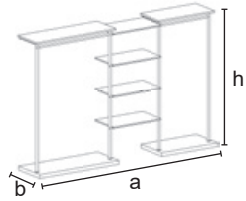

KIT 03

Three-span wall modular solution H 1460 mm, with hanging rail bars and shelves, complete of wooden elements.

Art.:
n.2 - 9600 | n.2 - 9601 | n.4 - 9612 | n.1 - 9653A | n.1 - 9653B | n.4 - 9655A
n.2 - 9651 | n.8 - 9652 | n.1 - 9625A/D | n.1 - 9626A/D | n.4 - 2506A/D
n.1 - 2510A/D | n.1 - 2512A/D

	KIT 03A		KIT 03D	
	h = 1460	h = 1460	h = 1460	h = 1460
	a = 2240	a = 2240	a = 2240	a = 2240
	b = 400	b = 400	b = 400	b = 400
	45,36	43,74		
	1/kit	1/kit		
	BIANCO/NERO LUCIDO GLOSSY WHITE/BLACK BLANC/NOIR BRILLANT БЕЛЫЙ/ЧЕРНЫЙ ГЛЯНЕЦ		OLDKING OLDKING OLDKING OLDKING	
	CR - VS	V	CR - VS	V
€	484,10	459,45	484,50	459,85