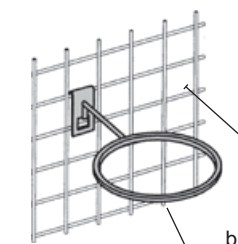

6045

Inclined support for clothes.

C	6045	
	a = 290	
mm		
	0,21	
Kg		
	5/pack	
Pcs		
	CR - VS	V
€	6,20	5,55